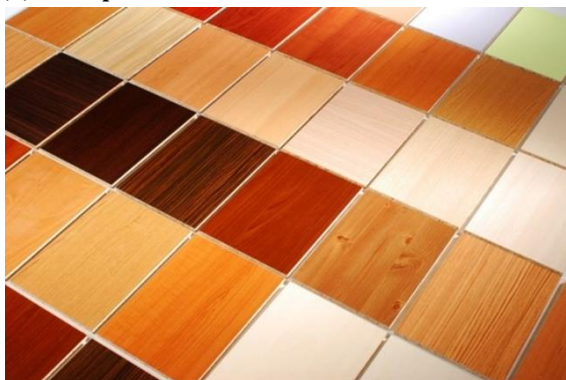

Производственные материалы.

ДСП. Производитель – «КОСТОПОЛЬСКИЙ ДЕРЕВООБРАБАТЫВАЮЩИЙ ЗАВОД»

ДСП ЕГГЕР. Собственный импорт. Страна экспортёр – Австрия.

Виниловая кожа и ткань. Собственный импорт. Страны экспортеры: Италия, Турция, Сирия.