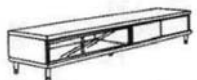

коллекция

Red Apple

Мебель высокого качества

Тумба
R0399T
2400X595X370

Полка
R0399G
2390X300X500

Тумба
R0399-24
600X400X690

Тумба
R0399-36
900X400X690

НАД ДИЗАЙНОМ МЕБЕЛИ
РАБОТАЛИ ИЗВЕСТНЫЕ
ИТАЛЬЯНСКИЕ МАСТЕРА

Сервант
R0369-40
1005X390X1340

Тумба
R0369-48
1205X595X515

Полка
R0369-60
1500X230X400

Тумба
R077
2100X540X435

Тумба
R077-1
600X540X850

Комод
R077-4
600X540X850

Консоль
R0015
1700X280X880

Перегорodka для гостиной
R0017
1700X445X1100