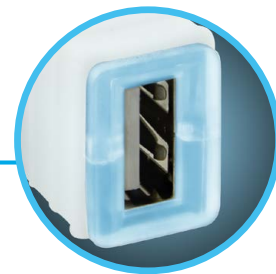

LED подсветка для легкой навигации в темноте

Инновационный Y-дизайн

Promate Sling - это необычное зарядное устройство в бардачке Вашего автомобиля, это зарядка нового поколения с сверхкомпактным инновационным авторским Y-образным дизайном. Y-образная форма зарядного устройства с USB портом на каждом рукаве делает очень удобным коммутацию USB разъема как пассажиру, так и водителю одновременно. 2.1A выход USB портов сделают зарядку гаджетов процедурой отвлекающей минимум времени. Зарядное устройство от Promate это стиль, инновация и качество.

Спецификация:

Вход:	12-24V DC
Выход:	Max 2.1A
Интерфейс:	Прикуриватель
Порты:	2 USB
Сделан из ABS пластика	

Название	HS Code	HTS Code	Информация о продукте				Информация об упаковке					Master Box					
			Вес, н (g)	Д (mm)	Ш (mm)	В (mm)	Вес, б (kg)	Вес, н (g)	Д (mm)	Ш (mm)	В (mm)	Кол-во Pcs	Вес, б (kg)	Вес н (kg)	Д (cm)	Ш (cm)	В (cm)
Sling	850440	85044099	31	18	45	74	0.040	31	26	115	174	40	3	2.6	40	26	28