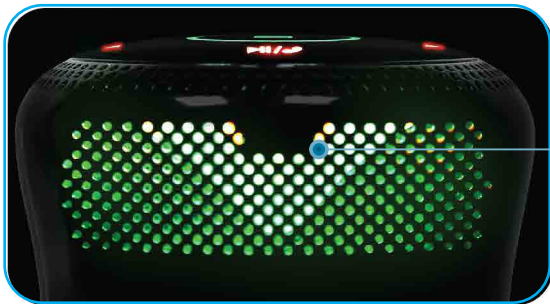

"Shake n Shuffle" Bluetooth[®]/NFC динамик с возможностью двойного сопряжения

Потряси, чтобы переключить на следующую песню

Переверни, чтобы выключить звук

Чувствительное сенсорное управление

NFC для быстрого сопряжения

NFC Connectivity

Hands-Free

Аудиовыход и поддержка Micro-SD

Встроенный LED индикатор ритма

Настройтесь на отличную музыку с новым динамиком от Promate. В отличие от фронтальной колонки, которые посылают звук только в одном направлении, Spire производит всенаправленный звук, который заполняет звуком помещение равномерно. Также прибор оснащен специальным индикатором, который позволяет вам "видеть" и "чувствовать" ритм. К Вашим услугам высокочувствительное сенсорное управление, которое позволит с легкостью управлять прослушиванием: встряхните динамик, чтобы перейти к следующей песне, переверните - и звук выключится. Spire также имеет на борту вспомогательный порт, и устройство для чтения Micro-SD. Два варианта подключения приборов: через Bluetooth[®] v3.0 и NFC. Наличие двух видов сопряжения позволяет одновременно подключить два устройства. Превратите Ваш динамик в динамик телефона с помощью встроенного микрофона и одной кнопки управления вызовами. Музыка и общение - лучшее решение с Spire!

Спецификация:

- Bluetooth[®] версия: 3.0+EDR
- Bluetooth профайл: HFP, HSP, A2DP
- Напряжение: 3.7V/500mA
- Выходная мощность: 3W
- Сопротивление: 4 Ohms
- Частотный диапазон: 60Hz~20000Hz
- Соотношение сигл/шум: 73dB
- Время зарядки: 5 часов
- Макс.время работы: 5-6 часов
- Емкость аккумулятора: 800 mAh
- Рабочая дистанция: 10 метров